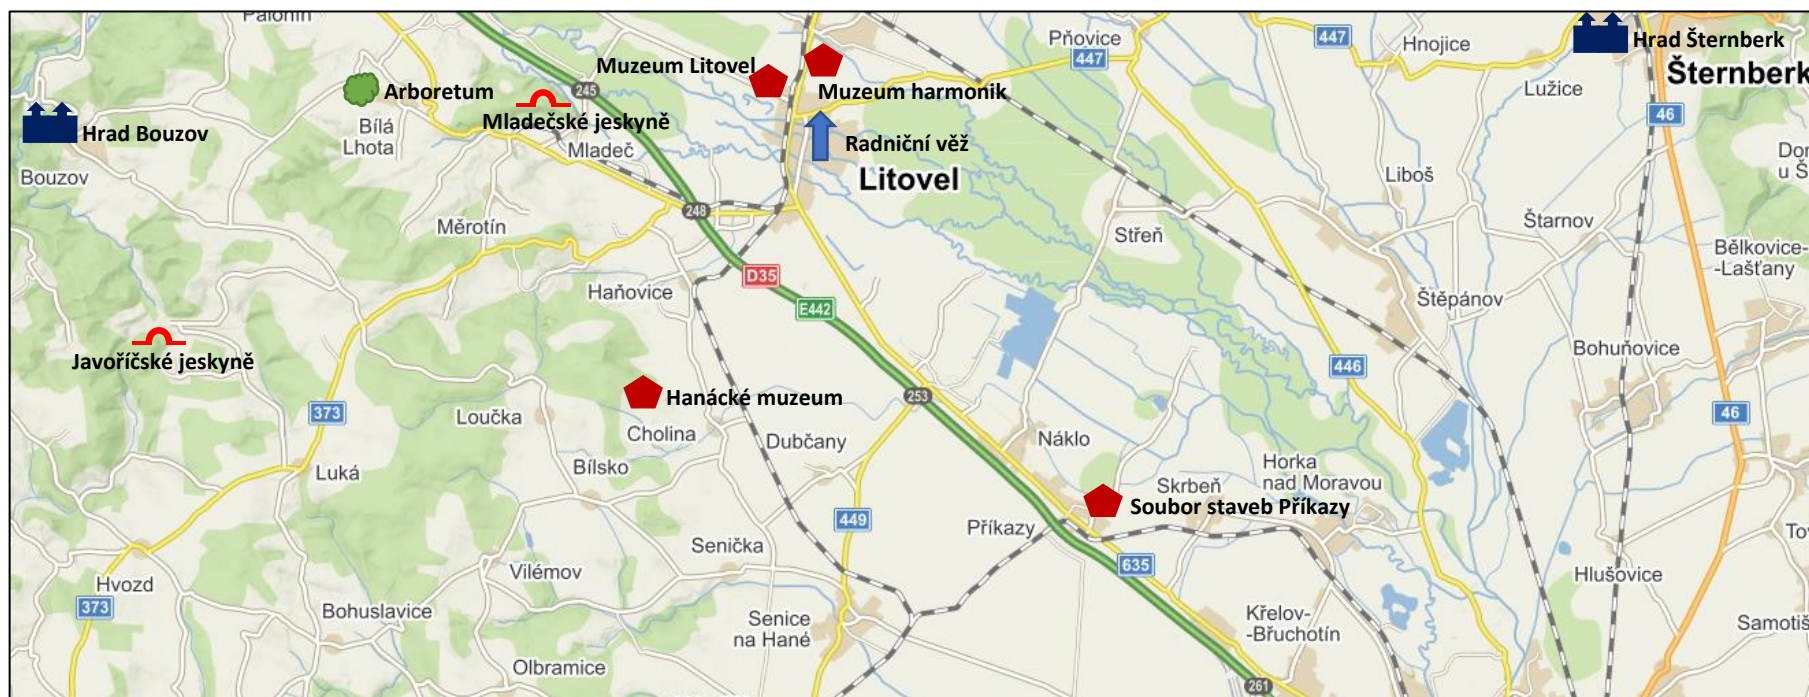

Přehled návštěvnosti venkovských památek – rok 2018

Zdroj: www.mapy.cz, vlastní zpracování

Objekt	2018
Hrad Bouzov	111 668
Hrad Šternberk	56 712
Muzeum Litovel	6 311
Muzeum harmonik	1 120
Soubor staveb lidové architektury v Příkazích	4 863

Objekt	2018
Hanácké muzeum v Cholině	1 030
Arboretum Bílá Lhota	13 116
Radniční věž - Litovel	3 385
Javoříčské jeskyně	43 530
Mladečské jeskyně	21 854

(Zdroj: <https://www.kr-olomoucky.cz/databaze-turistickych-cilu-a-statistiky-navstevnosti-cl-102.html>, vlastní zpracování)