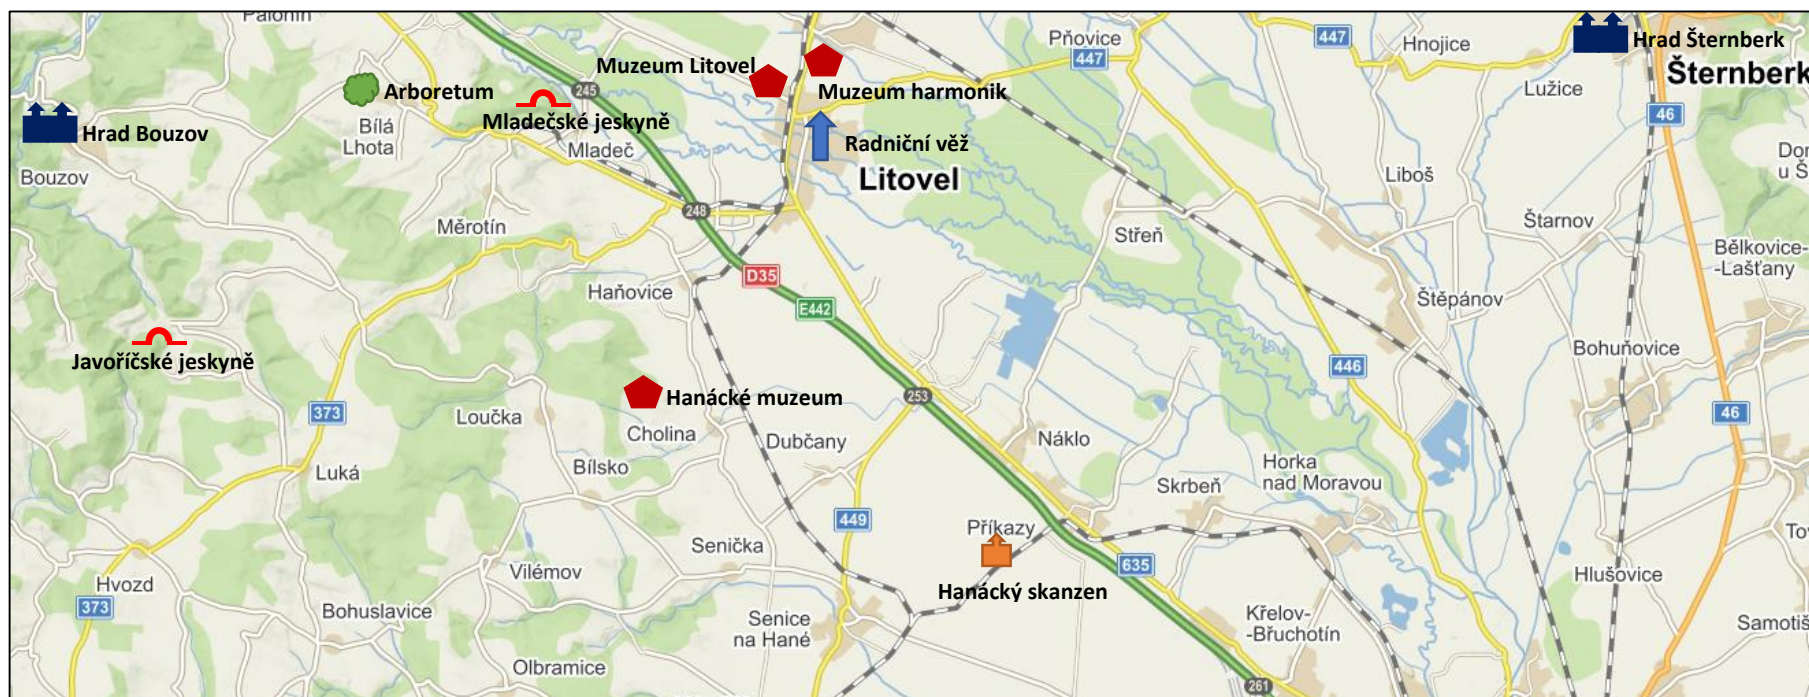

Přehled návštěvnosti venkovských památek

Zdroj: www.mapy.cz, vlastní zpracování

Objekt	2016
Hrad Bouzov	121 532
Hrad Šternberk	60 689
Muzeum Litovel	6 694
Muzeum harmonik	916
Expozice času Šternberk	13 021

Objekt	2016
Hanácké muzeum v Cholině	998
Soubor staveb lidové architektury v Příkazích	5 613
Radniční věž - Litovel	2 346
Javoříčské jeskyně	43 875
Mladečské jeskyně	18 658

(Zdroj: <https://www.kr-olomoucky.cz/databaze-turistickych-cilu-a-statistiky-navstevnosti-cl-102.html>, vlastní zpracování)