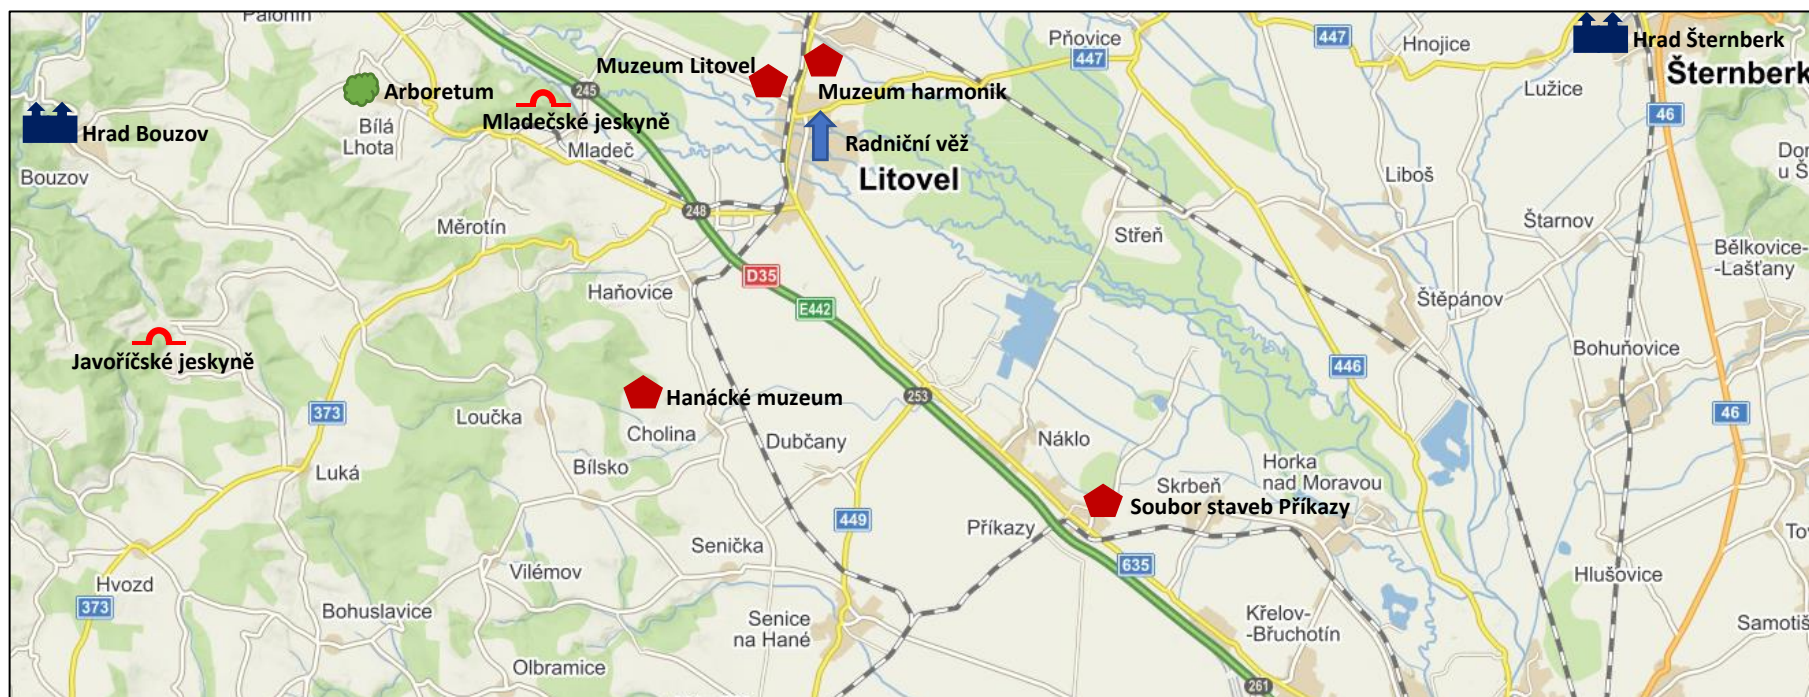

Přehled návštěvnosti venkovských památek

Zdroj: www.mapy.cz, vlastní zpracování

Objekt	2017
Hrad Bouzov	111 601
Hrad Šternberk	47 095
Muzeum Litovel	5 505
Muzeum harmonik	1 050
Soubor staveb lidové architektury v Příkazích*	5 337

Objekt	2017
Hanácké muzeum v Cholině	1 104
Arboretum Bílá Lhota	12 146
Radniční věž - Litovel	3 538
Javoříčské jeskyně	45 643
Mladečské jeskyně	20 016

(Zdroj: <https://www.kr-olomoucky.cz/databaze-turisticky-ch-cilu-a-statistiky-navstevnosti-cl-102.html>), * zdroj: vstupenkový systém Colosseum, vlastní zpracování)